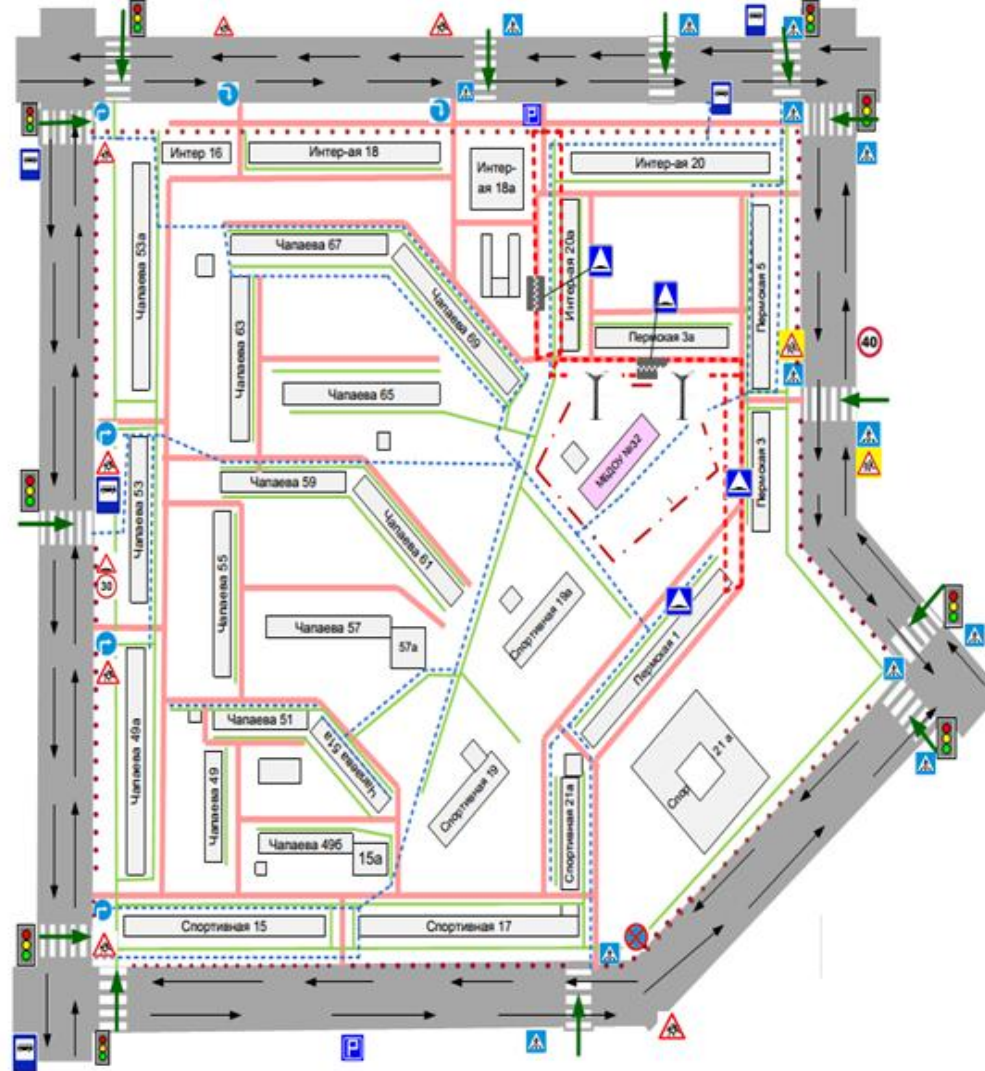

ПЛАН-СХЕМА №2

Рекомендуемые дополнительные мероприятия по повышению безопасности дорожного движения на пути следования к МАДОУ г.Нижневартовска ДС №32 «Брусничка»

МАДОУ г.Нижневартовска ДС №32 «Брусничка»